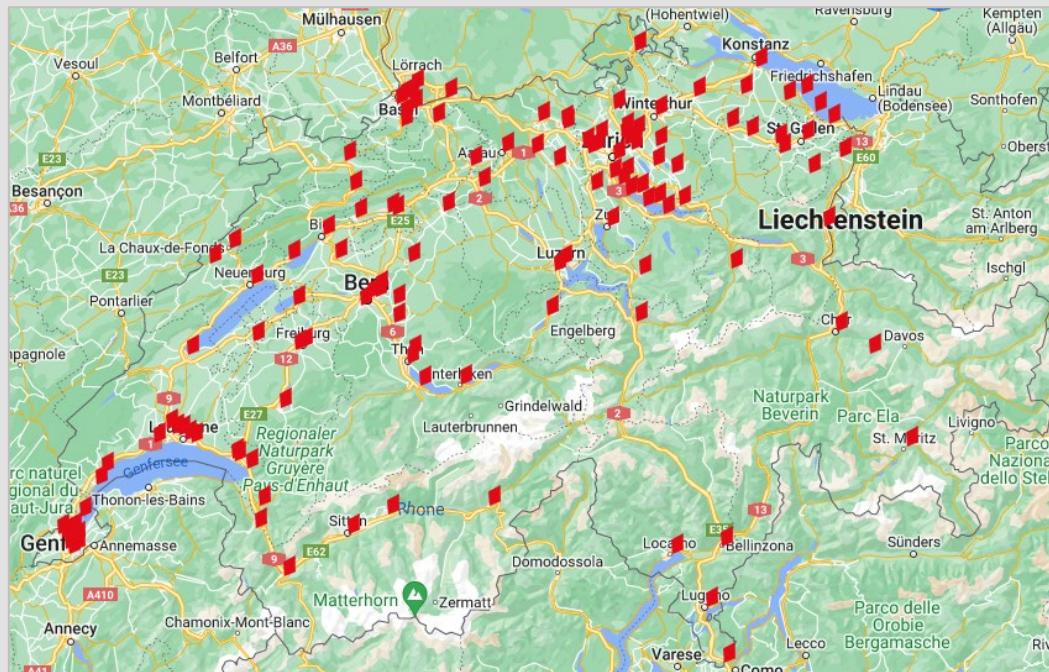

Schweizerischer Städteverband (SSV)