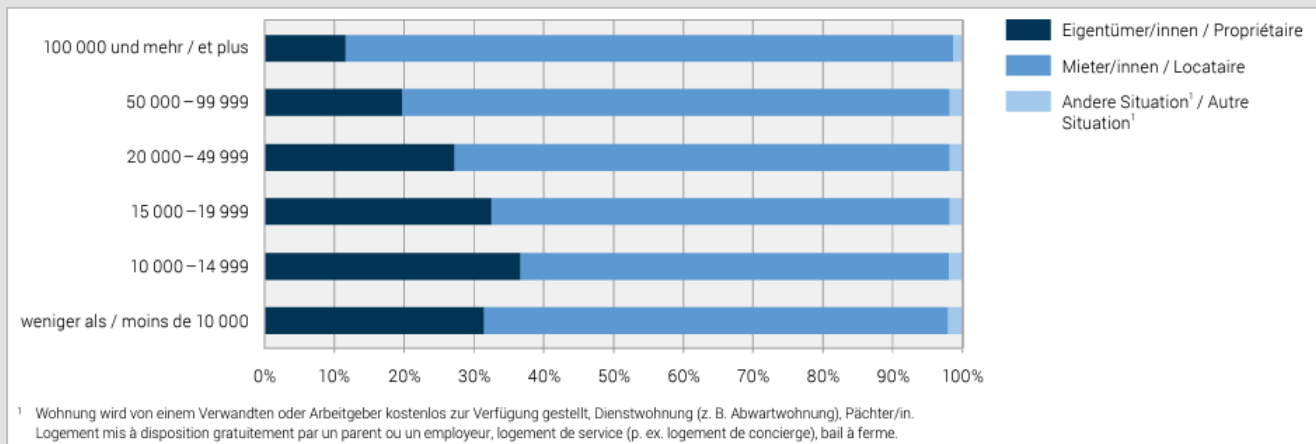

Bewohnte Wohnungen

Nach Bewohnertyp und Gemeindegrössenklasse 2015-2017 (kumuliert)

¹ Wohnung wird von einem Verwandten oder Arbeitgeber kostenlos zur Verfügung gestellt, Dienstwohnung (z. B. Abwartwohnung), Pächter/in.
Logement mis à disposition gratuitement par un parent ou un employeur, logement de service (p. ex. logement de concierge), bail à ferme.