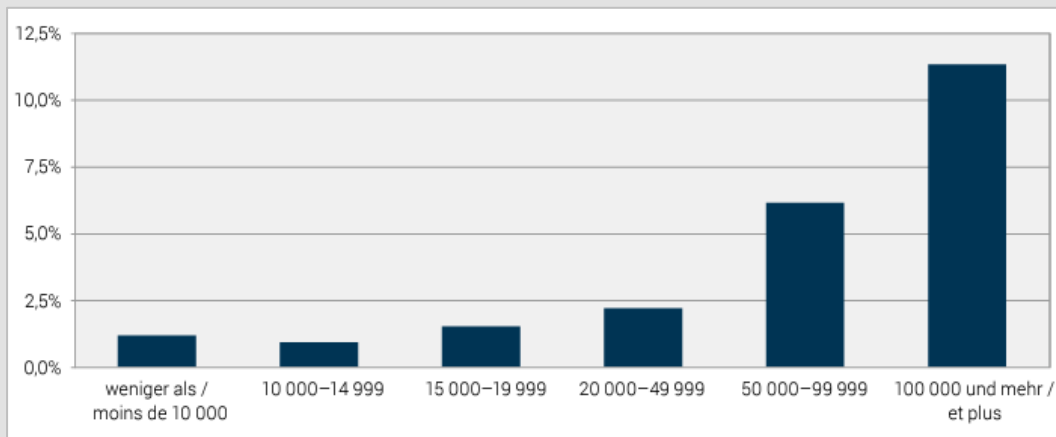

Anteil der Gebäude des gemeinnützigen Wohnungsbaus Nach Gemeindegrössenklasse 2018